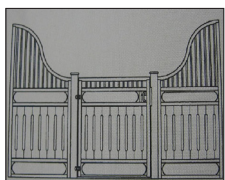

# EQUIBOX - 12 - Preisliste

Front Sandard + Schiebetüre		Verkaufspreis
1. Front	2.5 x 2.2	1065.-
2. Front	3.0 x 2.2	1176.-
3. Front	3.5 x 2.2	1290.-
4. Front	4.0 x 2.2	1402.-

Front Sandard + Drehtüre		Verkaufspreis
1. Front	2.5 x 2.2	1'002.-
2. Front	3.0 x 2.2	1'116.-
3. Front	3.5 x 2.2	1'227.-
4. Front	4.0 x 2.2	1338.-

Front Gebogen		Verkaufspreis
1. Front	3.0 x 2.2	1'083.-
2. Front	3.5 x 2.2	1'176.-
3. Front	4.0 x 2.2	1'266.-

Trennwand Gitter / Holz		Verkaufspreis
1. Trennwand	2.5 x 2.2	696.-
2. Trennwand	3.0 x 2.2	810.-
3. Trennwand	3.5 x 2.2	930.-
4. Trennwand	4.0 x 2.2	1'145.-

Trennwand Holz / Holz		Verkaufspreis
1. Przegroda	2.5 x 2.2	475.-
2. Przegroda	3.0 x 2.2	534.-
3. Przegroda	3.5 x 2.2	650.-
4. Przegroda	4.0 x 2.2	730.-

Türe 2 - flügel		Verkaufspreis
2.7 x 2.7	Holz / Holz	1665.-
Türe 2-teilig, oben Glass		
2.2 x 1.2 m		998.-
Krufe		1520.-